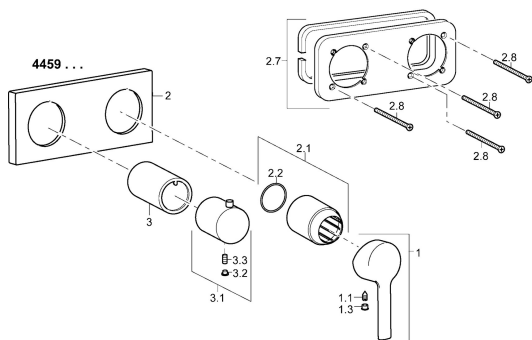

EAN: 4015474252356

static.hansa.com/44599503
Parti di ricambio

SP44599503

| | Nome | Codice |
|------|-----------------------|----------|
| 1 | Leva Cromo | 59913761 |
| 1.1 | Screw, M5x8, SW2.5 | 59904755 |
| 1.3 | Spinotto Cromo | 59913762 |
| 2 | Piastra, 175x75 Cromo | 59913734 |
| 2.1 | Rosetta Cromo | 59912511 |
| 2.2 | O-ring, 41x3 | 59913215 |
| 2.7 | Cover plate holder | 59913697 |
| 2.8 | Screw, M4x55 | 59913698 |
| 3 | Adattatore Cromo | 59913702 |
| 3.1 | Maniglia Cromo | 59913724 |
| 3.2 | Spinotto Cromo | 59911840 |
| 3.3 | Screw, M5x6, SW2.5 | 59912617 |
| N.I. | Prolunga, 20 mm | 59913591 |