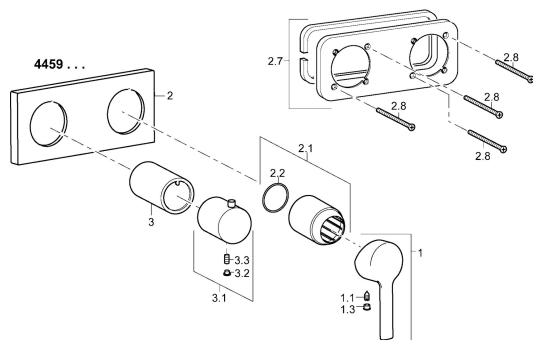

## Pièces de rechange

### SP44599503

	Nom	Code
1	Levier Chrome	59913761
1.1	Vis, M5x8, SW2.5	59904755
1.3	Butée de réglage Chrome	59913762
2	Rosaces, 175x75 Chrome	59913734
2.1	Rosace Chrome	59912511
2.2	Joint, 41x3	59913215
2.7	Support de plaque de couverture	59913697
2.8	Vis, M4x55	59913698
3	Kit de joints pour bec Chrome	59913702
3.1	Levier Chrome	59913724
3.2	Butée de réglage Chrome	59911840
3.3	Vis, M5x6, SW2.5	59912617
N.I.	Rallonge pour mitigeur encastrés, 20 mm	59913591