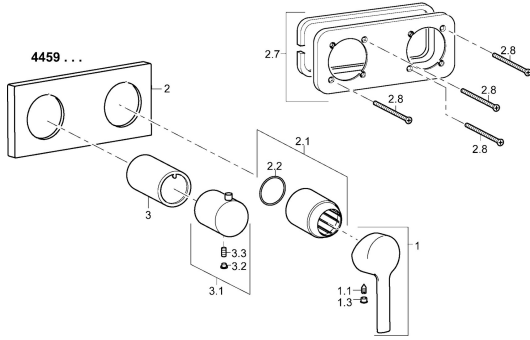

EAN: 4015474252356
static.hansa.com/44599503

Ersatzteile

SP44599503

	Name	Art.-Nr.
1	Hebel Chrom	59913761
1.1	Schraube, M5x8, SW2.5	59904755
1.3	Blindstopfen Chrom	59913762
2	Abdeckplatte, 175x75 Chrom	59913734
2.1	Abdeckhülse Chrom	59912511
2.2	O-Ring, 41x3	59913215
2.7	Deckplatte Halter	59913697
2.8	Schraube, M4x55	59913698
3	Kunststoffadapter Chrom	59913702
3.1	Griff Chrom	59913724
3.2	Abdeckstopfen Chrom	59911840
3.3	Schraube, M5x6, SW2.5	59912617
N.I.	Verlängerungssatz, 20 mm	59913591