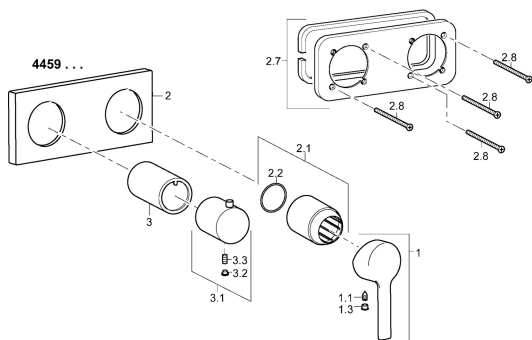

EAN: 4015474252356
static.hansa.com/44599503

Náhradní díly

SP44599503

	Název	Kód
1	Páka Chrom	59913761
1.1	Šroub, M5x8, SW2.5	59904755
1.3	Vymezovací vložka Chrom	59913762
2	Krycí díl, 175x75 Chrom	59913734
2.1	Růžice Chrom	59912511
2.2	O-kroužek, 41x3	59913215
2.7	Držák krycí deska	59913697
2.8	Šroub, M4x55	59913698
3	Kluzné pouzdro (osazené) Chrom	59913702
3.1	Ovládací páka Chrom	59913724
3.2	Vymezovací vložka Chrom	59911840
3.3	Šroub, M5x6, SW2.5	59912617
N.I.	Nástavec-sada, 20 mm	59913591