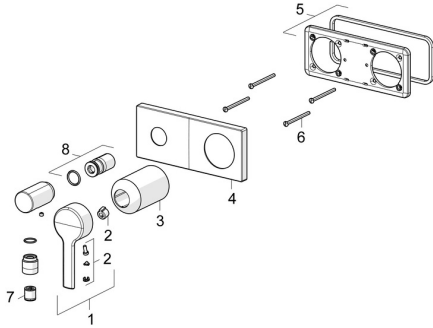

## Ersatzteile

### SP44589583

	<b>Name</b>	<b>Art.-Nr.</b>
01	Hebel Chrom	1004279V
02	Dekorkappe	59914573
03	Abdeckhülse Chrom	59914572
04	Deckplatte, 175x75 Chrom	59913866
05	Deckplatte Halter	59913697
06	Schraube, M4x55	59913698
07	Rückschlagventil	59905714
08	Gewindehülse, G1/2	59913865