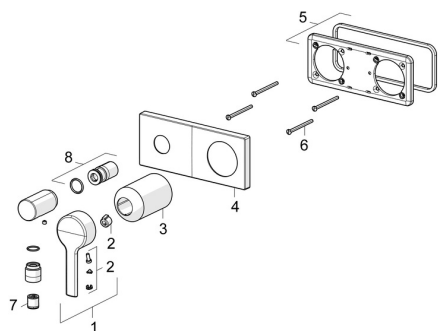

EAN: 4057304014833
static.hansa.com/44589583

Náhradní díly

SP44589583

	Název	Kód
01	Páka Chrom	1004279V
02	Záslepka	59914573
03	Růžice Chrom	59914572
04	Krycí díl, 175x75 Chrom	59913866
05	Držák krycí deska	59913697
06	Šroub, M4x55	59913698
07	Zpětný ventil	59905714
08	Casquillo roscado, G1/2	59913865