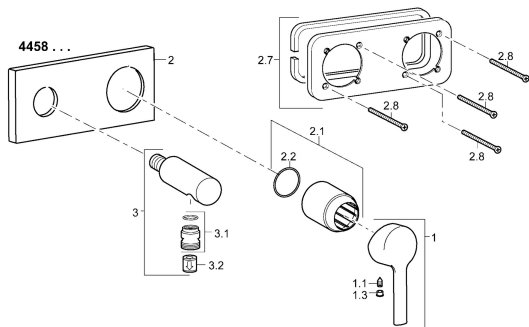

### SP44589503

	Názov	Kód
1	Ovládacia rukoväť Chróm	59913761
1.1	Skrutka, M5x8, SW2,5	59904755
1.3	Vymedzovacia vložka Chróm	59913762
2	Kryt príruby, 175x75 mm Chróm <b>Ukončené</b>	59913733
2.1	Ružice Chróm	59912511
2.2	O-kružok, 41x3	59913215
2.7	Cover plate holder	59913697
2.8	Skrutka, M4x55	59913698
3	Stena spojky Chróm <b>Ukončené</b>	59913700
3.1	Závit bradavky, G1/2xM18x1	59911384
3.2	Spätný ventil	59905714
N.I.	Nadstavný segment, 20 mm	59913590