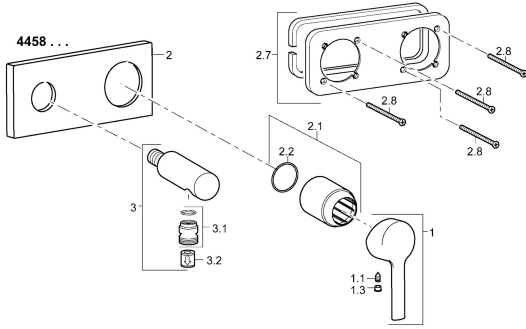

EAN: 4015474252325
static.hansa.com/44589503

Reserveonderdelen

SP44589503

	Naam	Code
1	Hendel Chroom	59913761
1.1	Schroef, M5x8, SW2.5	59904755
1.3	Binnendeel temperatuurhendel Chroom	59913762
2	Afdekplaat, 175x75 mm Chroom Stopgezet	59913733
2.1	Rosassen Chroom	59912511
2.2	O-ring, 41x3	59913215
2.7	Cover plate holder	59913697
2.8	Schroef, M4x55	59913698
3	Wall coupling Chroom Stopgezet	59913700
3.1	Schroefdraad tepel, G1/2xM18x1	59911384
3.2	Terugslagklep	59905714
N.I.	Inbouwlerengstuk compleet, 20 mm	59913590