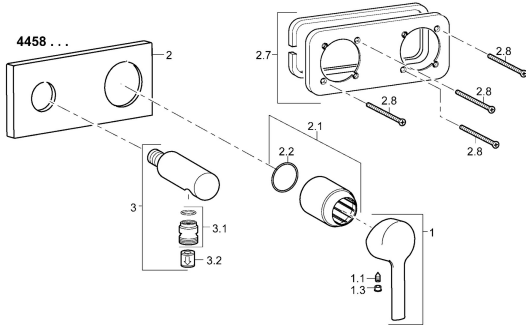

EAN: 4015474252325
static.hansa.com/44589503

Parti di ricambio

SP44589503

	Nome	Codice
1	Leva Cromo	59913761
1.1	Screw, M5x8, SW2.5	59904755
1.3	Spinotto Cromo	59913762
2	Piastra, 175x75 mm Cromo Fuori produzione	59913733
2.1	Rosetta Cromo	59912511
2.2	O-ring, 41x3	59913215
2.7	Cover plate holder	59913697
2.8	Screw, M4x55	59913698
3	Wall coupling Cromo Fuori produzione	59913700
3.1	Capuzzolo filetto, G1/2xM18x1	59911384
3.2	Valvola antiriflusso	59905714
N.I.	Prolunga, 20 mm	59913590