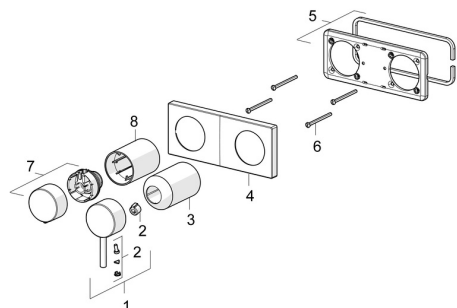

### SP44579583

|    | Názov  | Kód      |
|----|--|----------|
| 01 | Ovládacia rukoväť Chróm                                | 1006310V |
| 02 | Záslepka   | 59914573 |
| 03 | Ružice Chróm   | 59914572 |
| 04 | Krycí diel Chróm <b>Ukončené</b>                       | 59914702 |
| 05 | Cover plate holder                                     | 59913697 |
| 06 | Skrutka, M4x55   | 59913698 |
| 07 | Rukoväť regulátora prietoku vody Chróm <b>Ukončené</b> | 59914703 |
| 08 | Ružice Chróm   | 59914671 |