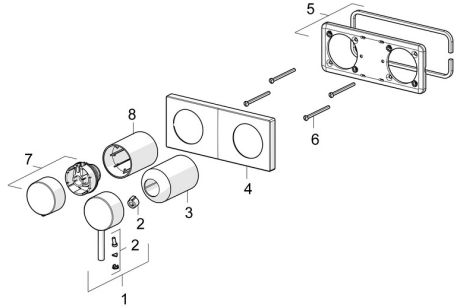

EAN: 4057304014826
static.hansa.com/44579583

Reserveonderdelen

SP44579583

	Naam	Code
01	Hendel Chroom	1006310V
02	Sierdop	59914573
03	Rosassen Chroom	59914572
04	Afdekplaat Chroom Stopgezet	59914702
05	Cover plate holder	59913697
06	Schroef, M4x55	59913698
07	Debiethendel Chroom Stopgezet	59914703
08	Rosassen Chroom	59914671