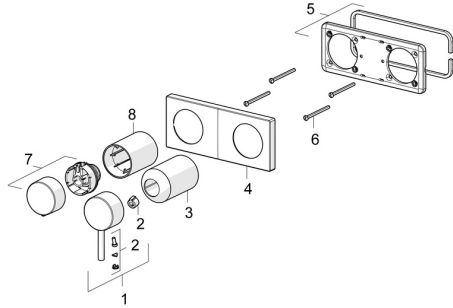

EAN: 4057304014826
static.hansa.com/44579583

Parti di ricambio

SP44579583

	Nome	Codice
01	Leva Cromo	1006310V
02	Tappo	59914573
03	Rosetta Cromo	59914572
04	Piastra Cromo Fuori produzione	59914702
05	Cover plate holder	59913697
06	Screw, M4x55	59913698
07	Manopola di apertura Cromo Fuori produzione	59914703
08	Rosetta Cromo	59914671