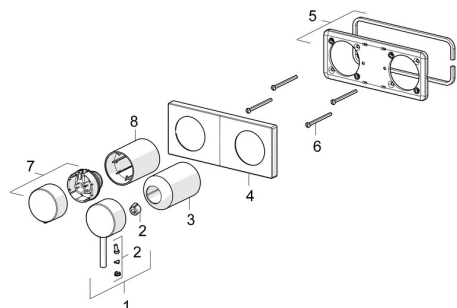

EAN: 4057304014826
static.hansa.com/44579583

Pièces de rechange

SP44579583

	Nom	Code
01	Levier Chrome	1006310V
02	Capuchon	59914573
03	Rosace Chrome	59914572
04	Rosaces Chrome Arrêté	59914702
05	Support de plaque de couverture	59913697
06	Vis, M4x55	59913698
07	Croisillon d'ouverture Chrome Arrêté	59914703
08	Rosace Chrome	59914671