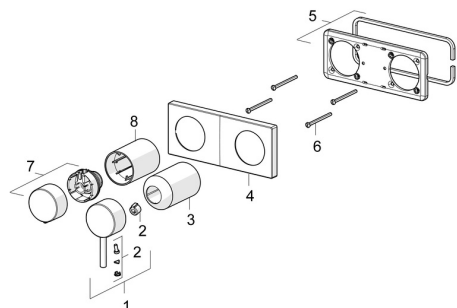

EAN: 4057304014826
static.hansa.com/44579583

Náhradní díly

SP44579583

| | Název | Kód |
|----|--|----------|
| 01 | Páka Chrom | 1006310V |
| 02 | Záslepka | 59914573 |
| 03 | Růžice Chrom | 59914572 |
| 04 | Krycí díl Chrom Ukončeno | 59914702 |
| 05 | Držák krycí deska | 59913697 |
| 06 | Šroub, M4x55 | 59913698 |
| 07 | Rukojeť regulátoru průtoku Chrom Ukončeno | 59914703 |
| 08 | Růžice Chrom | 59914671 |