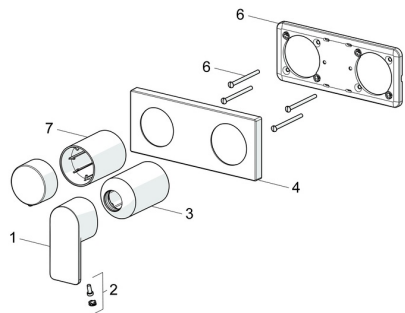

EAN: 4057304015298
static.hansa.com/44579573

Náhradné diely

SP44579573

	Názov	Kód
01	Ovládacia rukoväť Chróm	1009774V
02	Záslepka	59914573
03	Ružice Chróm	59914572
04	Krycí diel, 175x75 Chróm	59913734
05	Cover plate holder	59913697
06	Skrutka, M4x55	59913698
07	Ružice Chróm	59914671