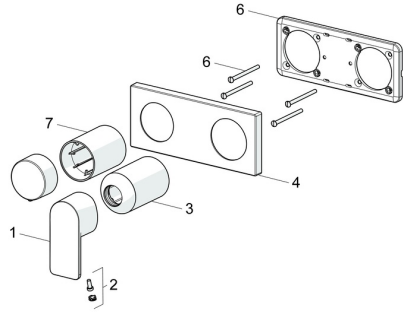

EAN: 4057304015298
static.hansa.com/44579573

Reserveonderdelen

SP44579573

	Naam	Code
01	Hendel Chroom	1009774V
02	Sierdop	59914573
03	Rosassen Chroom	59914572
04	Afdekplaat, 175x75 Chroom	59913734
05	Cover plate holder	59913697
06	Schroef, M4x55	59913698
07	Rosassen Chroom	59914671