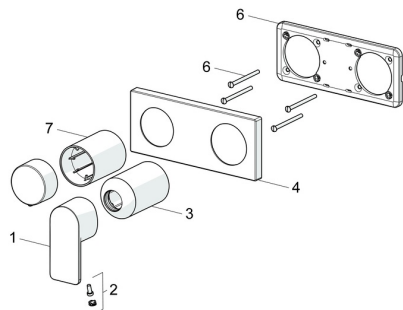

EAN: 4057304015298
static.hansa.com/44579573

Parti di ricambio

SP44579573

	Nome	Codice
01	Leva Cromo	1009774V
02	Tappo	59914573
03	Rosetta Cromo	59914572
04	Piastra, 175x75 Cromo	59913734
05	Cover plate holder	59913697
06	Screw, M4x55	59913698
07	Rosetta Cromo	59914671