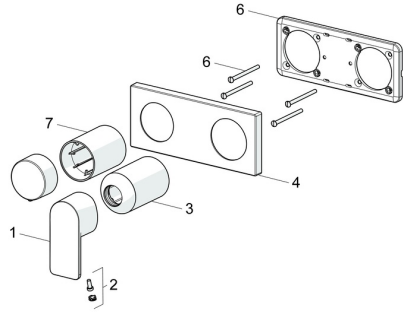

## Ersatzteile

### SP44579573

	<b>Name</b>	<b>Art.-Nr.</b>
01	Hebel Chrom	1009774V
02	Dekorkappe	59914573
03	Abdeckhülse Chrom	59914572
04	Abdeckplatte, 175x75 Chrom	59913734
05	Deckplatte Halter	59913697
06	Schraube, M4x55	59913698
07	Abdeckhülse Chrom	59914671