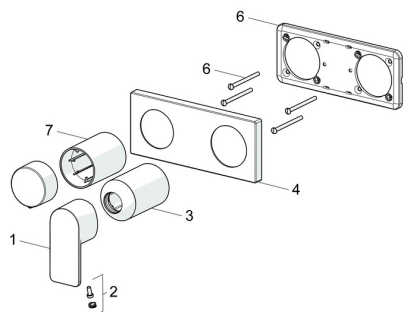

### SP44579573

	Název	Kód
01	Páka Chrom	1009774V
02	Záslepka	59914573
03	Růžice Chrom	59914572
04	Krycí díl, 175x75 Chrom	59913734
05	Držák krycí deska	59913697
06	Šroub, M4x55	59913698
07	Růžice Chrom	59914671