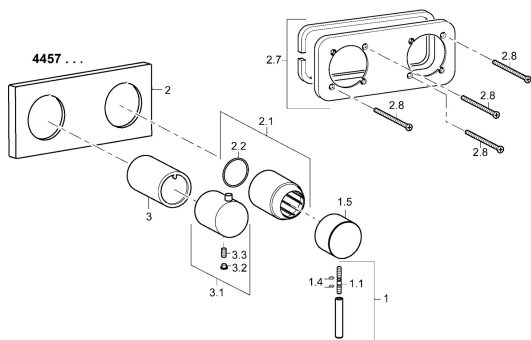

### SP44579503

	Názov	Kód
1	Ovládacia rukoväť, 45 mm, (2011-) Chróm	59913272
1.1	Skrutka, M5x28, SW2.5	59913273
1.4	O-krúžok, d 3x1.5	59913100
1.5	Klobúk,krytka, (2011-) Chróm	59913271
2	Krycí diel, 175x75 Chróm	59913734
2.1	Ružice Chróm	59912511
2.2	O-krúžok, 41x3	59913215
2.7	Cover plate holder	59913697
2.8	Skrutka, M4x55	59913698
3	Klzné puzdro Chróm	59913702
3.1	Rukoväť Chróm	59913724
3.2	Vymedzovacia vložka Chróm	59911840
N.I.	Nadstavňový segment, 20 mm	59913591