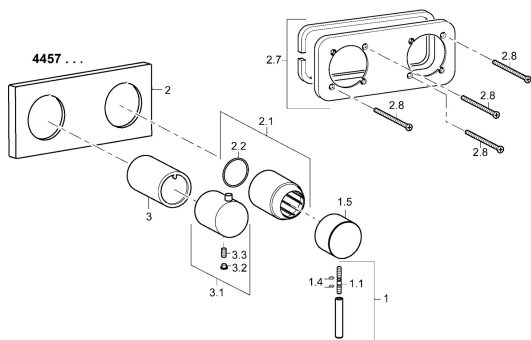

EAN: 4015474232303
static.hansa.com/44579503

Reserveonderdelen

SP44579503

	Naam	Code
1	Hendel, 45 mm, (2011-) Chroom	59913272
1.1	Schroef, M5x28, SW2.5	59913273
1.4	O-ring, d 3x1.5	59913100
1.5	Kap, (2011-) Chroom	59913271
2	Afdekplaat, 175x75 Chroom	59913734
2.1	Rosassen Chroom	59912511
2.2	O-ring, 41x3	59913215
2.7	Cover plate holder	59913697
2.8	Schroef, M4x55	59913698
3	Joint klassiek uitloop Chroom	59913702
3.1	Hendel Chroom	59913724
3.2	Binnendeel temperatuurhendel Chroom	59911840
N.I.	Inbouwverlengstuk compleet, 20 mm	59913591