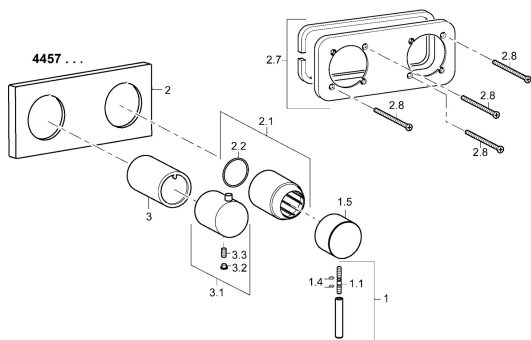

EAN: 4015474232303
static.hansa.com/44579503

Parti di ricambio

SP44579503

	Nome	Codice
1	Leva, 45 mm, (2011-) Cromo	59913272
1.1	Screw, M5x28, SW2.5	59913273
1.4	O-ring, d 3x1.5	59913100
1.5	Cappuccio, (2011-) Cromo	59913271
2	Piastra, 175x75 Cromo	59913734
2.1	Rosetta Cromo	59912511
2.2	O-ring, 41x3	59913215
2.7	Cover plate holder	59913697
2.8	Screw, M4x55	59913698
3	Adattatore Cromo	59913702
3.1	Maniglia Cromo	59913724
3.2	Spinotto Cromo	59911840
N.I.	Prolunga, 20 mm	59913591