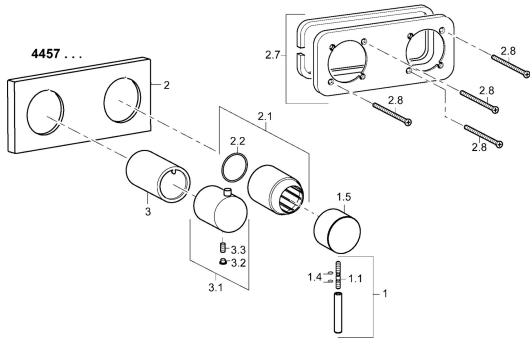

EAN: 4015474232303
static.hansa.com/44579503

Pièces de rechange

SP44579503

	Nom	Code
1	Levier, 45 mm, (2011-) Chrome	59913272
1.1	Vis, M5x28, SW2.5	59913273
1.4	Joint, d 3x1.5	59913100
1.5	Capuchon, (2011-) Chrome	59913271
2	Rosaces, 175x75 Chrome	59913734
2.1	Rosace Chrome	59912511
2.2	Joint, 41x3	59913215
2.7	Support de plaque de couverture	59913697
2.8	Vis, M4x55	59913698
3	Kit de joints pour bec Chrome	59913702
3.1	Levier Chrome	59913724
3.2	Butée de réglage Chrome	59911840
N.I.	Rallonge pour mitigeur encastrés, 20 mm	59913591