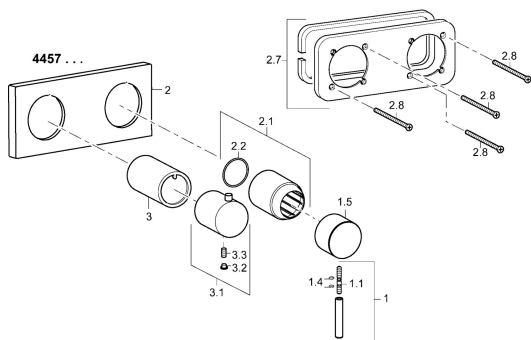

EAN: 4015474232303
static.hansa.com/44579503

Ersatzteile

SP44579503

	Name	Art.-Nr.
1	Hebel, 45 mm, (2011-) Chrom	59913272
1.1	Schraube, M5x28, SW2.5	59913273
1.4	O-Ring, d 3x1.5	59913100
1.5	Abdeckkappe, (2011-) Chrom	59913271
2	Abdeckplatte, 175x75 Chrom	59913734
2.1	Abdeckhülse Chrom	59912511
2.2	O-Ring, 41x3	59913215
2.7	Deckplatte Halter	59913697
2.8	Schraube, M4x55	59913698
3	Kunststoffadapter Chrom	59913702
3.1	Griff Chrom	59913724
3.2	Abdeckstopfen Chrom	59911840
N.I.	Verlängerungssatz, 20 mm	59913591