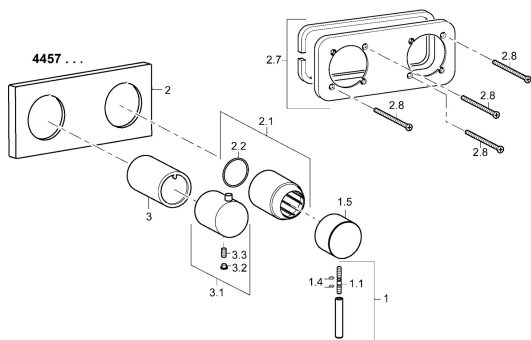

EAN: 4015474232303
static.hansa.com/44579503

Náhradní díly

SP44579503

| | Název | Kód |
|------|--------------------------------|----------|
| 1 | Páka, 45 mm, (2011-) Chrom | 59913272 |
| 1.1 | Šroub, M5x28, SW2.5 | 59913273 |
| 1.4 | O-kroužek, d 3x1.5 | 59913100 |
| 1.5 | Víko, (2011-) Chrom | 59913271 |
| 2 | Krycí díl, 175x75 Chrom | 59913734 |
| 2.1 | Růžice Chrom | 59912511 |
| 2.2 | O-kroužek, 41x3 | 59913215 |
| 2.7 | Držák krycí deska | 59913697 |
| 2.8 | Šroub, M4x55 | 59913698 |
| 3 | Kluzné pouzdro (osazené) Chrom | 59913702 |
| 3.1 | Ovládací páka Chrom | 59913724 |
| 3.2 | Vymezovací vložka Chrom | 59911840 |
| N.I. | Nástavec-sada, 20 mm | 59913591 |