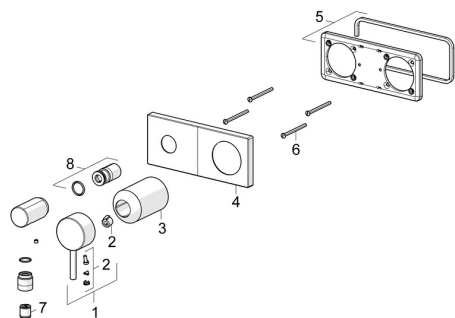

### SP44569583

	Názov	Kód
01	Ovládacia rukoväť Chróm	1006310V
02	Záslepka	59914573
03	Ružice Chróm	59914572
04	Krycí diel, 175x75 Chróm	59913866
05	Cover plate holder	59913697
06	Skrutka, M4x55	59913698
07	Spätný ventil	59905714
08	Závitové puzdro, G1/2	59913865