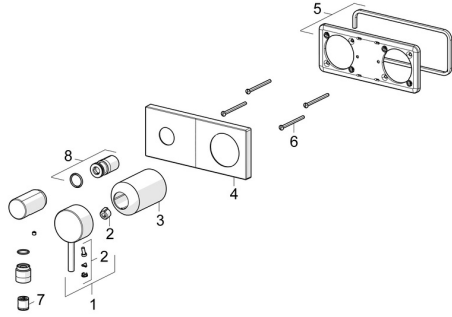

EAN: 4057304014819
static.hansa.com/44569583

Reserveonderdelen

SP44569583

	Naam	Code
01	Hendel Chroom	1006310V
02	Sierdop	59914573
03	Rosassen Chroom	59914572
04	Afdekplaat, 175x75 Chroom	59913866
05	Cover plate holder	59913697
06	Schroef, M4x55	59913698
07	Terugslagklep	59905714
08	Schroefmof, G1/2	59913865