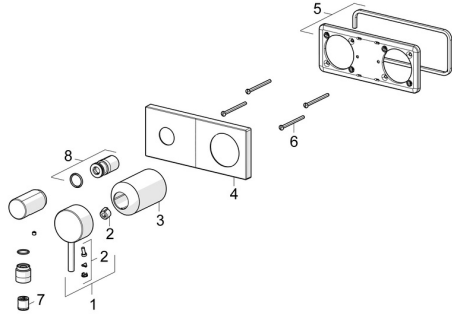

## Parti di ricambio

### SP44569583

	Nome	Codice
01	Leva Cromo	1006310V
02	Tappo	59914573
03	Rosetta Cromo	59914572
04	Piastra, 175x75 Cromo	59913866
05	Cover plate holder	59913697
06	Screw, M4x55	59913698
07	Valvola antiriflusso	59905714
08	Bussola filettata, G1/2	59913865