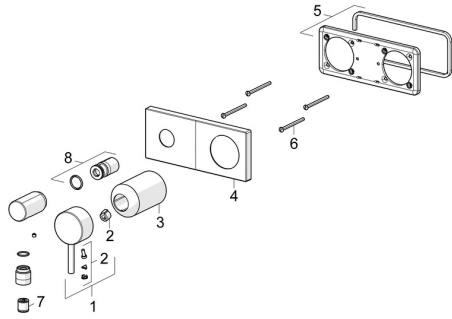

## Pièces de rechange

### SP44569583

	Nom	Code
01	Levier Chrome	1006310V
02	Capuchon	59914573
03	Rosace Chrome	59914572
04	Rosaces, 175x75 Chrome	59913866
05	Support de plaque de couverture	59913697
06	Vis, M4x55	59913698
07	Clapet anti-retour	59905714
08	Manchon fileté, G1/2	59913865