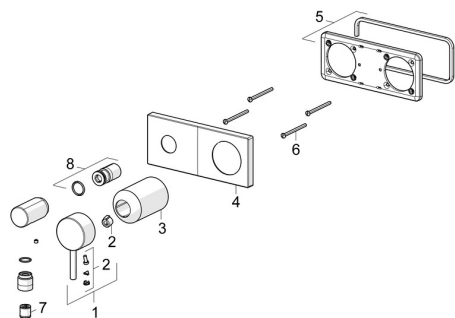

EAN: 4057304014819
static.hansa.com/44569583

Náhradní díly

SP44569583

	Název	Kód
01	Páka Chrom	1006310V
02	Záslepka	59914573
03	Růžice Chrom	59914572
04	Krycí díl, 175x75 Chrom	59913866
05	Držák krycí deska	59913697
06	Šroub, M4x55	59913698
07	Zpětný ventil	59905714
08	Casquillo roscado, G1/2	59913865