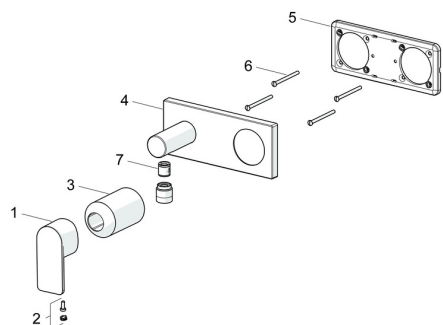

EAN: 4057304015281
static.hansa.com/44569573

Náhradné diely

SP44569573

| | Názov | Kód |
|----|---|----------|
| 01 | Ovládacia rukoväť Chróm | 1009774V |
| 02 | Záslepka | 59914573 |
| 03 | Ružice Chróm | 59914572 |
| 04 | Kryt príruby, 175x75 mm Chróm Ukončené | 59913733 |
| 05 | Cover plate holder | 59913697 |
| 06 | Skrutka, M4x55 | 59913698 |
| 07 | Spätný ventil | 59905714 |