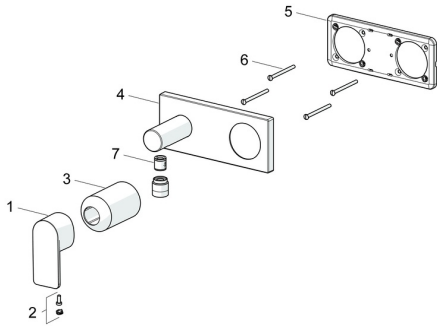

EAN: 4057304015281
static.hansa.com/44569573

Parti di ricambio

SP44569573

	Nome		Codice
01	Leva Cromo		1009774V
02	Tappo		59914573
03	Rosetta Cromo		59914572
04	Piastra, 175x75 mm Cromo	Fuori produzione	59913733
05	Cover plate holder		59913697
06	Screw, M4x55		59913698
07	Valvola antiriflusso		59905714