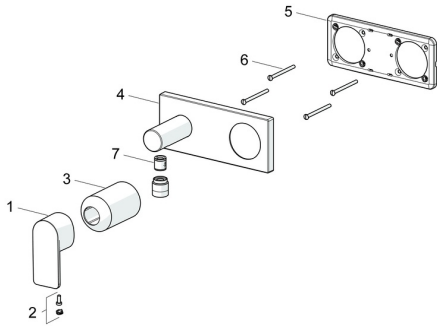

## Pièces de rechange

### SP44569573

|    | Nom   | Code     |
|----|---|----------|
| 01 | Levier Chrome                                 | 1009774V |
| 02 | Capuchon                                      | 59914573 |
| 03 | Rosace Chrome                                 | 59914572 |
| 04 | Rosaces, 175x75 mm Chrome <span>Arrêté</span> | 59913733 |
| 05 | Support de plaque de couverture               | 59913697 |
| 06 | Vis, M4x55                                    | 59913698 |
| 07 | Clapet anti-retour                            | 59905714 |