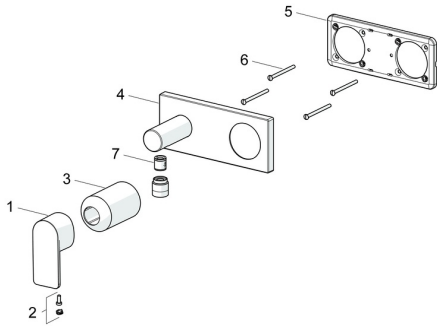

EAN: 4057304015281
static.hansa.com/44569573

Ersatzteile

SP44569573

| | Name | Art.-Nr. |
|----|--|----------|
| 01 | Hebel Chrom | 1009774V |
| 02 | Dekorkappe | 59914573 |
| 03 | Abdeckhülse Chrom | 59914572 |
| 04 | Rosette, 175x75 mm Chrom Ausgelaufen | 59913733 |
| 05 | Deckplatte Halter | 59913697 |
| 06 | Schraube, M4x55 | 59913698 |
| 07 | Rückschlagventil | 59905714 |