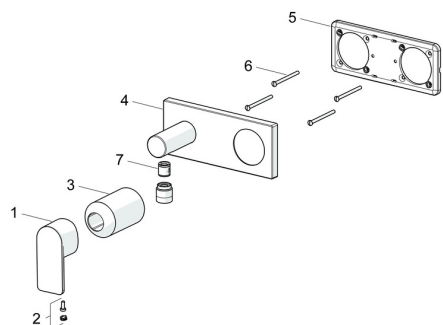

### SP44569573

	Název	Kód
01	Páka Chrom	1009774V
02	Záslepka	59914573
03	Růžice Chrom	59914572
04	Kryt příruby, 175x75 mm Chrom <span style="background-color: #333; color: white; padding: 2px;">Ukončeno</span>	59913733
05	Držák krycí deska	59913697
06	Šroub, M4x55	59913698
07	Zpětný ventil	59905714