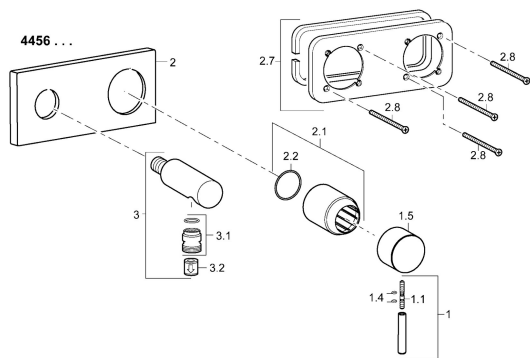

### SP44569503

	Názov	Kód
1	Ovládacía rukoväť, 45 mm, (2011-) Chróm	59913272
1.1	Skrutka, M5x28, SW2.5	59913273
1.4	O-kružok, d 3x1.5	59913100
1.5	Klobúk,krytka, (2011-) Chróm	59913271
2	Kryt príruby, 175x75 mm Chróm <b>Ukončené</b>	59913733
2.1	Ružice Chróm	59912511
2.2	O-kružok, 41x3	59913215
2.7	Cover plate holder	59913697
2.8	Skrutka, M4x55	59913698
3	Stena spojky Chróm <b>Ukončené</b>	59913700
3.1	Závit bradavky, G1/2xM18x1	59911384
3.2	Spätný ventil	59905714
N.I.	Nadstavňový segment, 20 mm	59913590