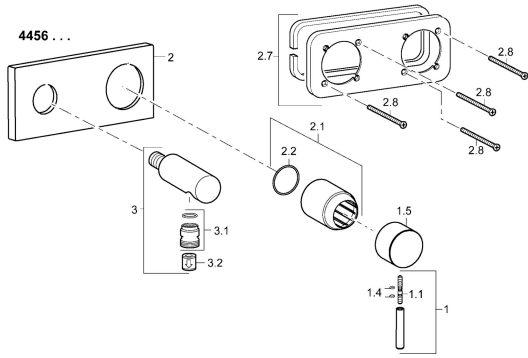

EAN: 4015474231658

static.hansa.com/44569503

Reserveonderdelen

SP44569503

	Naam	Code
1	Hendel, 45 mm, (2011-) Chroom	59913272
1.1	Schroef, M5x28, SW2.5	59913273
1.4	O-ring, d 3x1.5	59913100
1.5	Kap, (2011-) Chroom	59913271
2	Afdekplaat, 175x75 mm Chroom Stopgezet	59913733
2.1	Rosassen Chroom	59912511
2.2	O-ring, 41x3	59913215
2.7	Cover plate holder	59913697
2.8	Schroef, M4x55	59913698
3	Wall coupling Chroom Stopgezet	59913700
3.1	Schroefdraad tepel, G1/2xM18x1	59911384
3.2	Terugslagklep	59905714
N.I.	Inbouwverlengstuk compleet, 20 mm	59913590