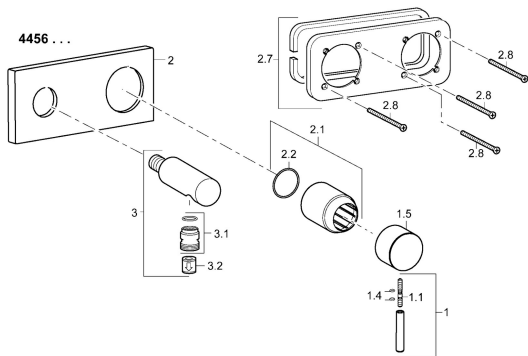

EAN: 4015474231658
static.hansa.com/44569503

Parti di ricambio

SP44569503

	Nome	Codice
1	Leva, 45 mm, (2011-) Cromo	59913272
1.1	Screw, M5x28, SW2.5	59913273
1.4	O-ring, d 3x1.5	59913100
1.5	Cappuccio, (2011-) Cromo	59913271
2	Piastra, 175x75 mm Cromo Fuori produzione	59913733
2.1	Rosetta Cromo	59912511
2.2	O-ring, 41x3	59913215
2.7	Cover plate holder	59913697
2.8	Screw, M4x55	59913698
3	Wall coupling Cromo Fuori produzione	59913700
3.1	Capezzolo filetto, G1/2xM18x1	59911384
3.2	Valvola antiriflusso	59905714
N.I.	Prolunga, 20 mm	59913590