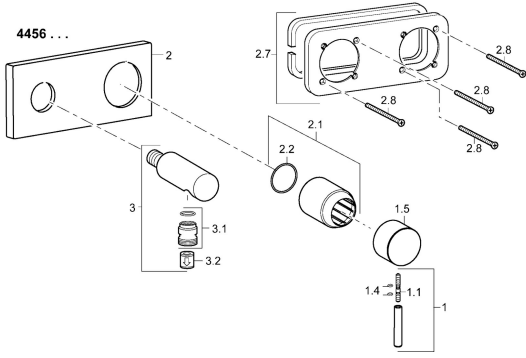

EAN: 4015474231658
static.hansa.com/44569503

Ersatzteile

SP44569503

	Name	Art.-Nr.
1	Hebel, 45 mm, (2011-) Chrom	59913272
1.1	Schraube, M5x28, SW2.5	59913273
1.4	O-Ring, d 3x1.5	59913100
1.5	Abdeckkappe, (2011-) Chrom	59913271
2	Rosette, 175x75 mm Chrom Ausgelaufen	59913733
2.1	Abdeckhülse Chrom	59912511
2.2	O-Ring, 41x3	59913215
2.7	Deckplatte Halter	59913697
2.8	Schraube, M4x55	59913698
3	Wand Kupplung Chrom Ausgelaufen	59913700
3.1	Gewindenippel, G1/2xM18x1	59911384
3.2	Rückschlagventil	59905714
N.I.	Verlängerungssatz, 20 mm	59913590