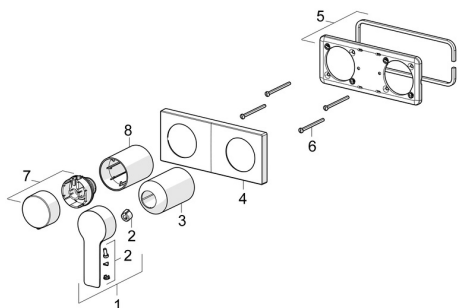

EAN: 4057304014871
static.hansa.com/44559583

Pièces de rechange

SP44559583

	Nom	Code
01	Levier Chrome	1004277V
02	Capuchon	59914573
03	Rosace Chrome	59914572
04	Rosaces Chrome Arrêté	59914702
05	Support de plaque de couverture	59913697
06	Vis, M4x55	59913698
07	Croisillon d'ouverture Chrome Arrêté	59914703
08	Rosace Chrome	59914671