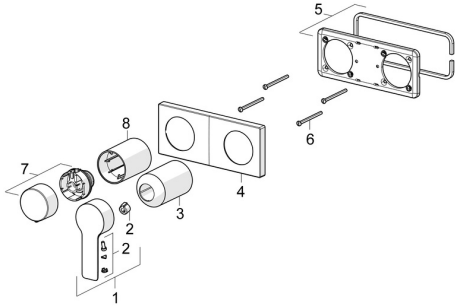

## Ersatzteile

### SP44559583

	Name	Art.-Nr.
01	Hebel Chrom	1004277V
02	Dekorkappe	59914573
03	Abdeckhülse Chrom	59914572
04	Abdeckplatte Chrom <b>Ausgelaufen</b>	59914702
05	Deckplatte Halter	59913697
06	Schraube, M4x55	59913698
07	Mengen-Einstell-Griff Chrom <b>Ausgelaufen</b>	59914703
08	Abdeckhülse Chrom	59914671