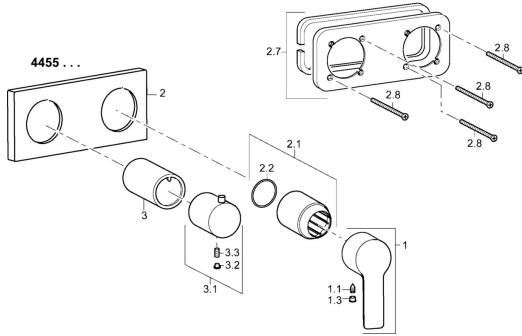

EAN: 4015474231641
static.hansa.com/44559503

Reserveonderdelen

SP44559503

	Naam	Code
1	Hendel Chroom	59913650
1.1	Schroef, M5x8, SW2.5	59904755
1.3	Sierdop Grijs	59912112
2	Afdekplaat, 175x75 Chroom	59913734
2.1	Rosassen Chroom	59912511
2.2	O-ring, 41x3	59913215
2.7	Cover plate holder	59913697
2.8	Schroef, M4x55	59913698
3	Joint klassiek uitloop Chroom	59913702
3.1	Hendel Chroom	59913724
3.2	Binnendeel temperatuurhendel Chroom	59911840
3.3	Schroef, M5x6, SW2.5	59912617
N.I.	Inbouwverlengstuk compleet, 20 mm	59913591