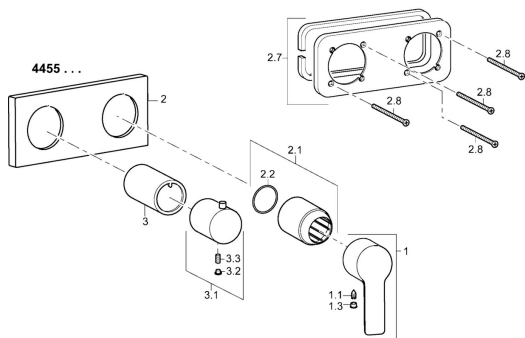

EAN: 4015474231641
static.hansa.com/44559503

Ersatzteile

SP44559503

	Name	Art.-Nr.
1	Hebel Chrom	59913650
1.1	Schraube, M5x8, SW2.5	59904755
1.3	Dekorkappe Grau	59912112
2	Abdeckplatte, 175x75 Chrom	59913734
2.1	Abdeckhülse Chrom	59912511
2.2	O-Ring, 41x3	59913215
2.7	Deckplatte Halter	59913697
2.8	Schraube, M4x55	59913698
3	Kunststoffadapter Chrom	59913702
3.1	Griff Chrom	59913724
3.2	Abdeckstopfen Chrom	59911840
3.3	Schraube, M5x6, SW2.5	59912617
N.I.	Verlängerungssatz, 20 mm	59913591