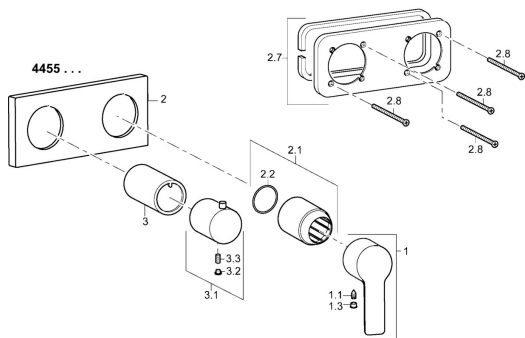

EAN: 4015474231641
static.hansa.com/44559503

Náhradní díly

SP44559503

	Název	Kód
1	Páka Chrom	59913650
1.1	Šroub, M5x8, SW2.5	59904755
1.3	Záslepka Šedá	59912112
2	Krycí díl, 175x75 Chrom	59913734
2.1	Růžice Chrom	59912511
2.2	O-kroužek, 41x3	59913215
2.7	Držák krycí deska	59913697
2.8	Šroub, M4x55	59913698
3	Kluzné pouzdro (osazené) Chrom	59913702
3.1	Ovládací páka Chrom	59913724
3.2	Vymezovací vložka Chrom	59911840
3.3	Šroub, M5x6, SW2.5	59912617
N.I.	Nástavec-sada, 20 mm	59913591