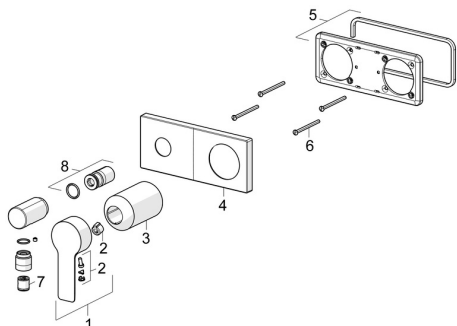

### SP44549583

	Názov	Kód
01	Ovládacia rukoväť Chróm	1004277V
02	Záslepka	59914573
03	Ružice Chróm	59914572
04	Krycí diel, 175x75 Chróm	59913866
05	Cover plate holder	59913697
06	Skrutka, M4x55	59913698
07	Spätný ventil	59905714
08	Závitové puzdro, G1/2	59913865