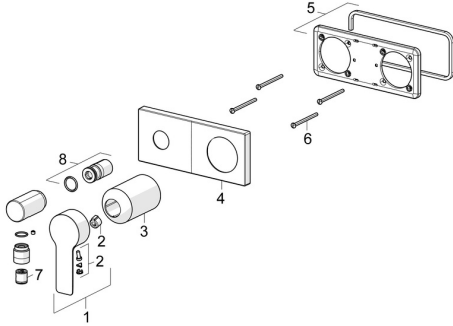

EAN: 4057304014864
static.hansa.com/44549583

Reserveonderdelen

SP44549583

	Naam	Code
01	Hendel Chroom	1004277V
02	Sierdop	59914573
03	Rosassen Chroom	59914572
04	Afdekplaat, 175x75 Chroom	59913866
05	Cover plate holder	59913697
06	Schroef, M4x55	59913698
07	Terugslagklep	59905714
08	Schroefmof, G1/2	59913865