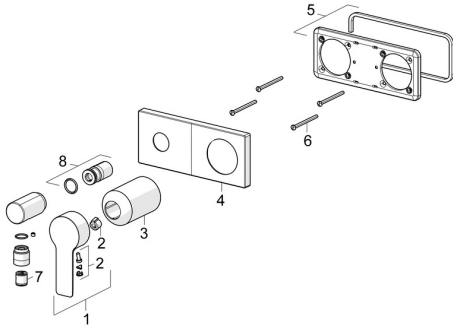

## Ersatzteile

### SP44549583

	Name	Art.-Nr.
01	Hebel Chrom	1004277V
02	Dekorkappe	59914573
03	Abdeckhülse Chrom	59914572
04	Deckplatte, 175x75 Chrom	59913866
05	Deckplatte Halter	59913697
06	Schraube, M4x55	59913698
07	Rückschlagventil	59905714
08	Gewindehülse, G1/2	59913865