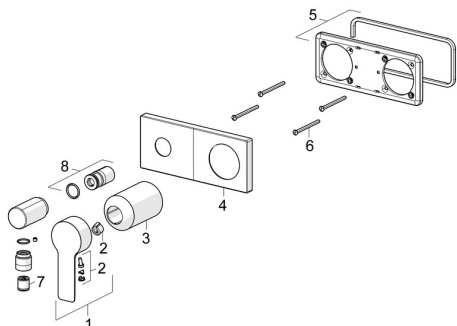

EAN: 4057304014864
static.hansa.com/44549583

Náhradní díly

SP44549583

	Název	Kód
01	Páka Chrom	1004277V
02	Záslepka	59914573
03	Růžice Chrom	59914572
04	Krycí díl, 175x75 Chrom	59913866
05	Držák krycí deska	59913697
06	Šroub, M4x55	59913698
07	Zpětný ventil	59905714
08	Casquillo roscado, G1/2	59913865