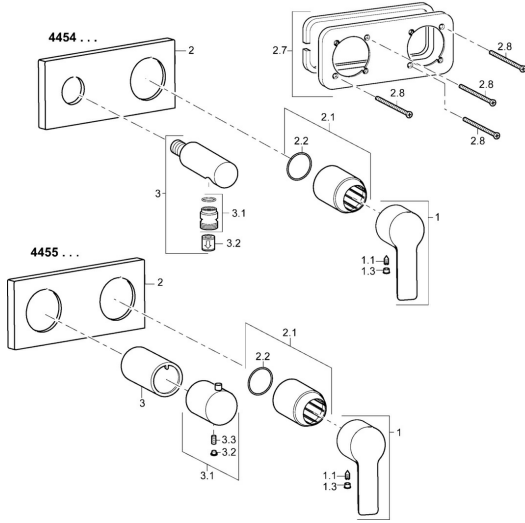

EAN: 4015474231566
static.hansa.com/44549503

Reserveonderdelen

SP44549503

	Naam	Code
1	Hendel Chromo	59913650
1.1	Schroef, M5x8, SW2.5	59904755
1.3	Sierdop Grijs	59912112
2	Afdekplaat, 175x75 mm Chromo Stopgezet	59913733
2.1	Rosassen Chromo	59912511
2.2	O-ring, 41x3	59913215
2.7	Cover plate holder	59913697
2.8	Schroef, M4x55	59913698
3	Wall coupling Chromo Stopgezet	59913700
3.1	Schroefdraad tepel, G1/2xM18x1	59911384
3.2	Terugslagklep	59905714
N.I.	Inbouwverlengstuk compleet, 20 mm	59913590