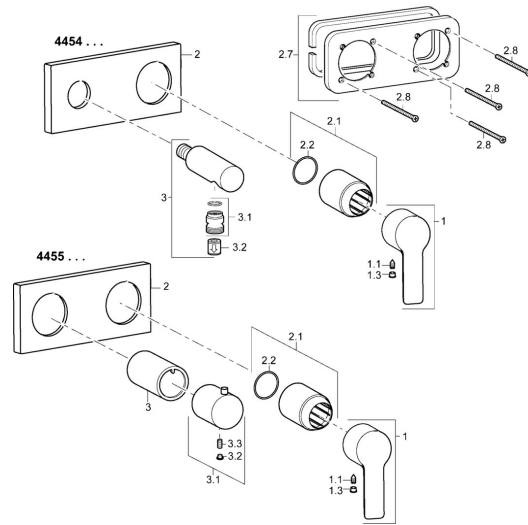

EAN: 4015474231566
static.hansa.com/44549503

Ersatzteile
SP44549503

| | Name | Art.-Nr. |
|------|---|----------|
| 1 | Hebel Chrom | 59913650 |
| 1.1 | Schraube, M5x8, SW2.5 | 59904755 |
| 1.3 | Dekorkappe Grau | 59912112 |
| 2 | Rosette, 175x75 mm Chrom Ausgelaufen | 59913733 |
| 2.1 | Abdeckhülse Chrom | 59912511 |
| 2.2 | O-Ring, 41x3 | 59913215 |
| 2.7 | Deckplatte Halter | 59913697 |
| 2.8 | Schraube, M4x55 | 59913698 |
| 3 | Wand Kupplung Chrom Ausgelaufen | 59913700 |
| 3.1 | Gewindenippel, G1/2xM18x1 | 59911384 |
| 3.2 | Rückschlagventil | 59905714 |
| N.I. | Verlängerungssatz, 20 mm | 59913590 |